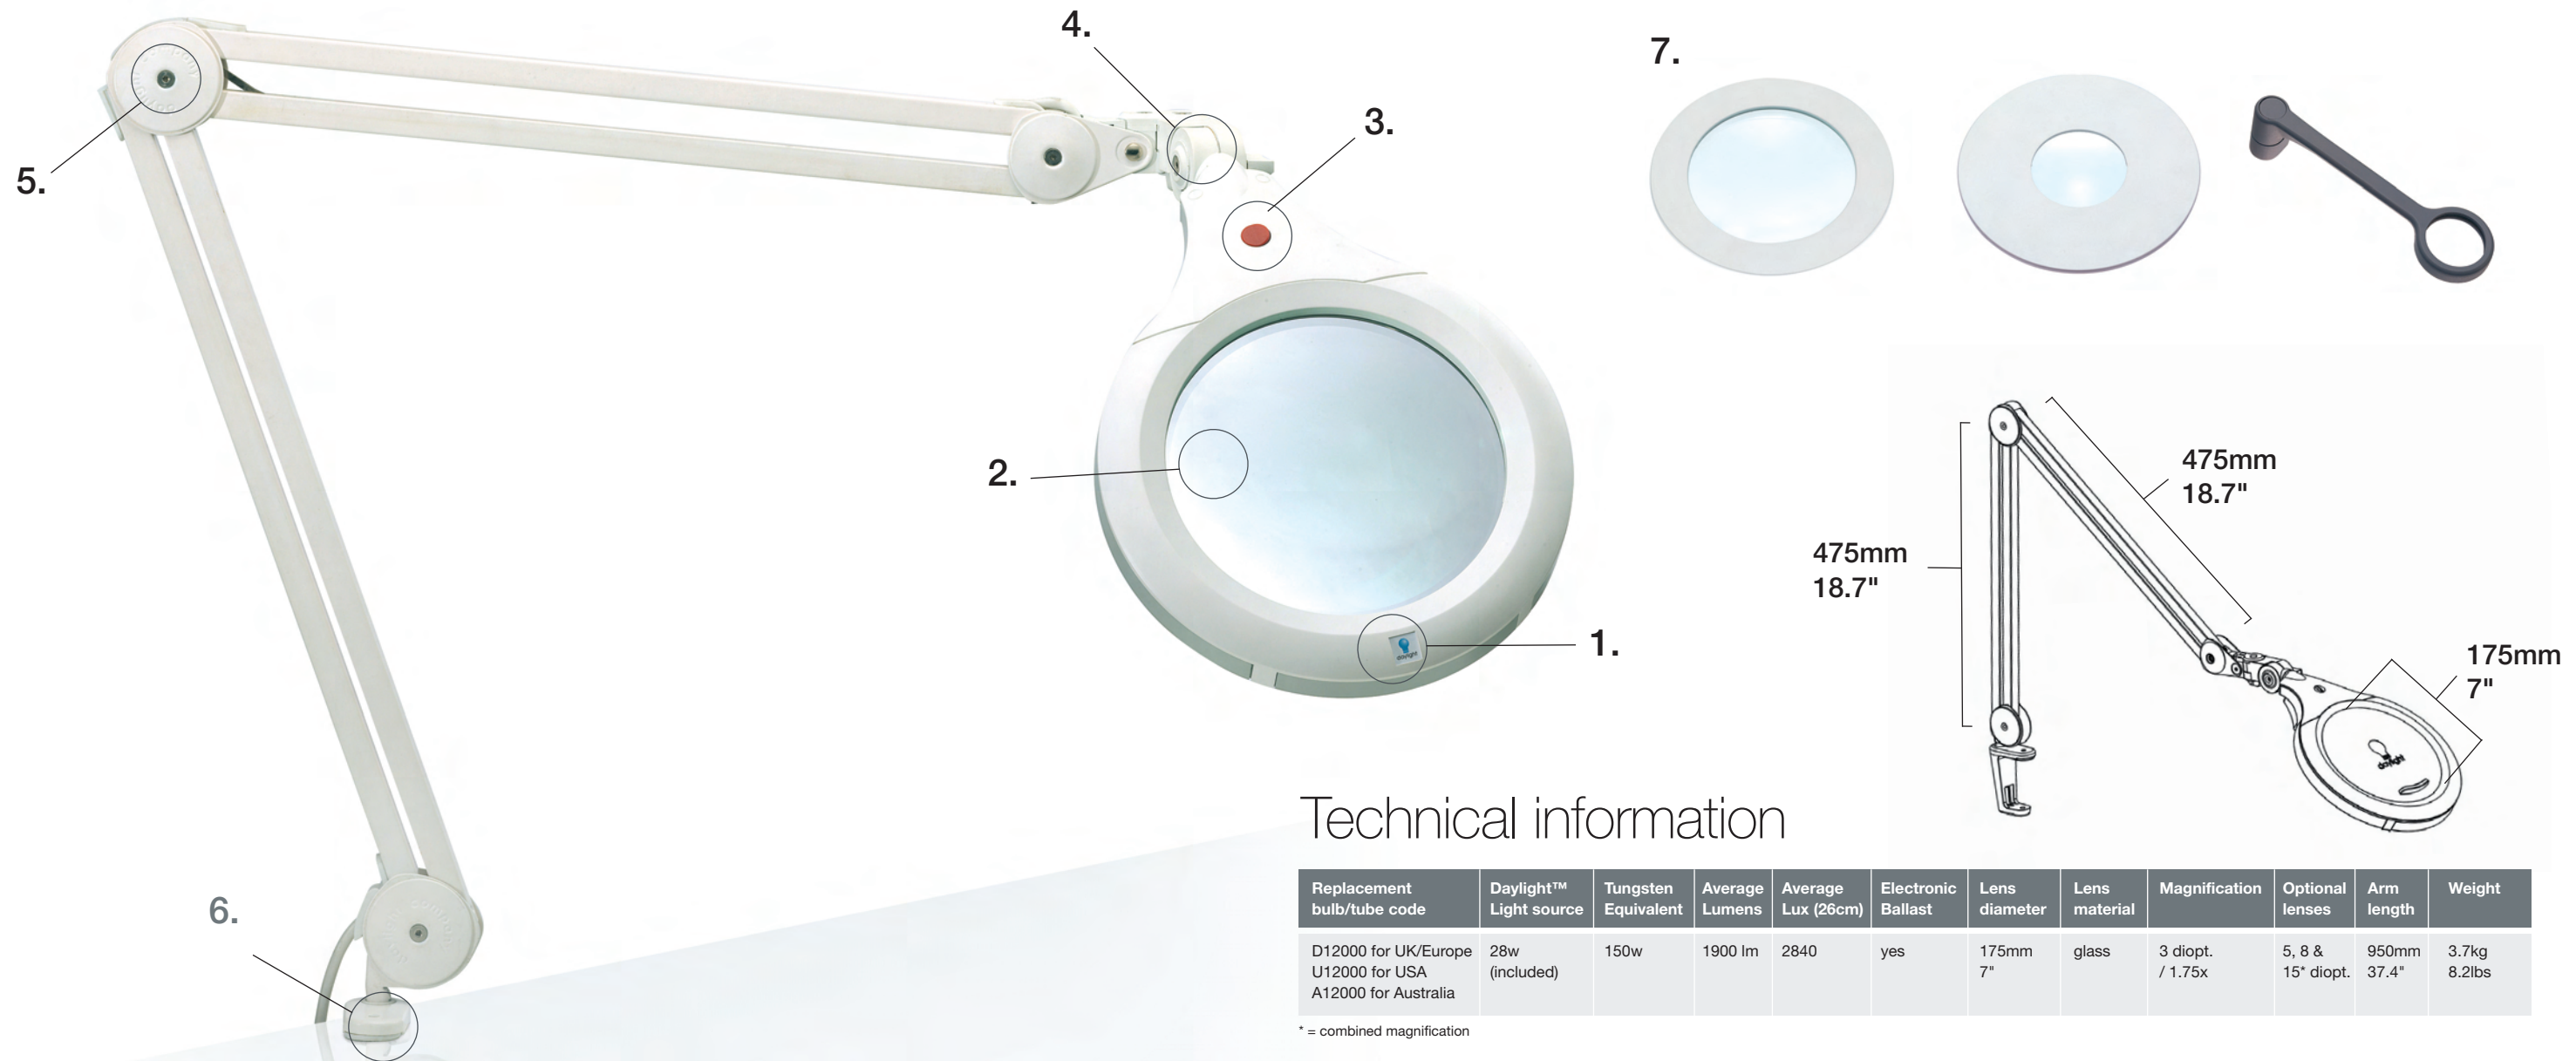

Ultra Slim Magnifying Lamp

D22020-01 for UK

E22020-01 for Europe

U22020-01 for USA/Canada

A22020-01 for Australia/NZ

Ultra Slim Magnifying Lamp

Technical information

Replacement bulb/tube code	Daylight™ Light source	Tungsten Equivalent	Average Lumens	Average Lux (26cm)	Electronic Ballast	Lens diameter	Lens material	Magnification	Optional lenses	Arm length	Weight
D12000 for UK/Europe U12000 for USA A12000 for Australia	28w (included)	150w	1900 lm	2840	yes	175mm 7"	glass	3 diopt. / 1.75x	5, 8 & 15* diopt.	950mm 37.4"	3.7kg 8.2lbs

Lampe Loupe Ultra Slim

Lampe loupe professionnelle de haute qualité

1. Son Tube circulaire Daylight™ basse température de 28w (150w equiv.) réduit la fatigue oculaire
2. Loupe de 17,5cm/7" de diamètre pour allier confort et productivité
3. Transformateur électronique pour une qualité de lumière incomparable et pas de scintillement
4. Nouveau système d'articulation de la tête pour positionner la lampe dans la position idéale
5. Bras articulé en métal pour une durée de vie générale du produit accrue
6. Fournie avec une pince de table
7. Nouveau système de remplacement de lentille, changez de grossissement en quelques secondes et sans outils. 3 lentilles de grossissements supérieures disponibles séparément