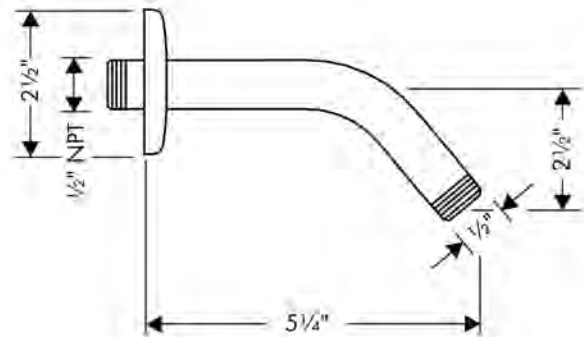

Scale drawing