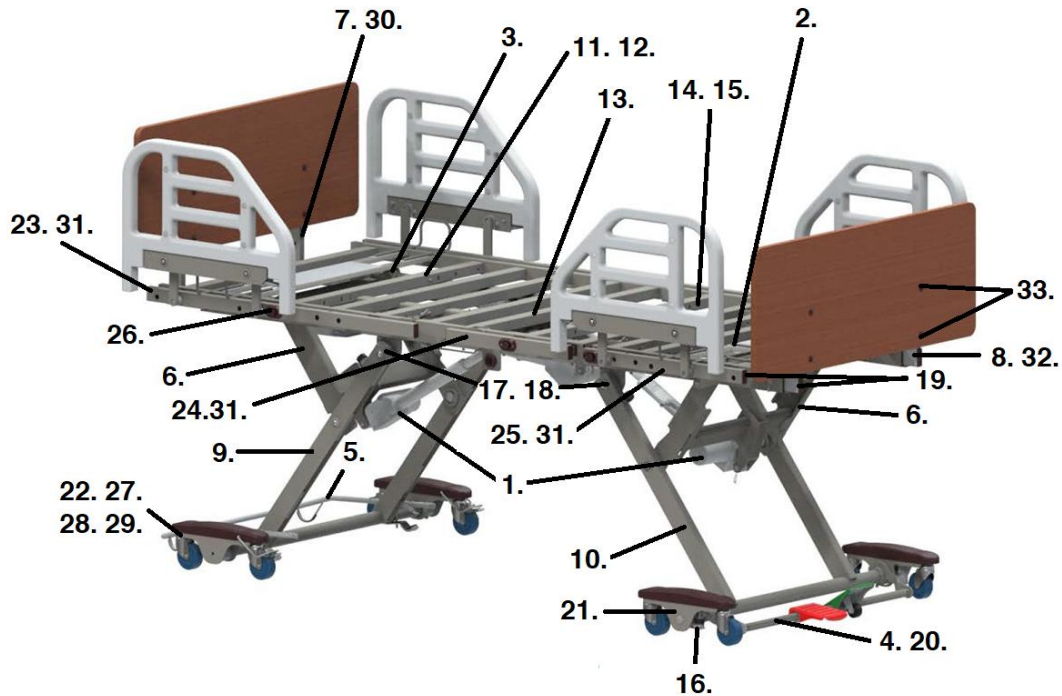

## P750 LTC Bed

- |  |  |
|--|--|
| <ul style="list-style-type: none"> <li>1. Hi/Lo Actuator- SP01- TA23-1060-004</li> <li>2. Leg Actuator- SP01-TA31-1060-007</li> <li>3. Head Actuator- SP01-TA31-1060-008</li> <li>4. Brake Pedal Assembly- SP01-P750-10016E</li> <li>5. Wall Bumper Assembly- SP01-P907-10E</li> <li>6. Leg Assembly (Upper)- SP01-P750-10001E</li> <li>7. Head Board Brackets- SP01-P907-05E</li> <li>7. Head Board Bracket Knobs (pr)- SP01-P903-10006E</li> <li>8. Foot Board Brackets- SP01-P907-06E</li> <li>9. Leg Assembly (Head)- SP01-P750-10002E</li> <li>10. Leg Assembly (Foot)- SP01-P750-10003E</li> <li>11. Head Deck- SP01-P750-10004E</li> <li>12. Head/Thigh Deck Bolt/Washers(set)- SP01-P750-10007E</li> <li>13. Thigh Deck- SP01-P750-10005E</li> <li>14. Foot Deck- SP01-P750-10006E</li> <li>15. Foot Deck Bolt/Washers (set)- SP01-P750-10008E</li> <li>16. Adjustable Foot- SP01-PA18108301E</li> <li>17. Bearing Kit (Pr)- SP01-P902-10018E</li> <li>18. Bearing Kit- SP01-P902-10004-01-01E</li> <li>19. Bed End Plastic Plug Set- SP01-P750-10014E</li> <li>20. Brake Assembly- SP01-P907-13E</li> <li>20. Brake Pedal Green (ea)- SP01-PO10040209E-G</li> <li>20. Brake Pedal, Red (ea)- SP01-PO10040209E-R</li> <li>21. Foot End Truck Assembly Right- SP01-P750-10017E</li> <li>21. Foot End Truck Assembly Left- SP01-P750-10018E</li> </ul> | <ul style="list-style-type: none"> <li>22. Head End Truck Assembly Right- SP01-P907-11E</li> <li>22. Head End Truck Assembly Left- SP01-P907-12E</li> <li>23. Head Width Ext. Assembly Right- SP01- P750-10019E</li> <li>23. Head Width Ext. Assembly Left- SP01-P750-10020E</li> <li>24. Middle Width Extension Left- SP01-P903WE-05E</li> <li>24. Middle Width Extension Right- SP01-P903WE-02E</li> <li>25. Foot Width Extension Right- SP01-P750-10021E</li> <li>25. Foot Width Extension Left- SP01-P750-10022E</li> <li>26. Width Extension Button- SP01-P903WE-10007E</li> <li>27. Non-Locking Caster- SP01-P907-11-03E</li> <li>28. Locking Caster -SP01-P907-11-02E</li> <li>29. Caster Bail- SP01-P907-11-04E</li> <li>30. Head Board Lock Pin- SP01-UA30120731E</li> <li>31. Width Extension Locking Pin- SP01-UA30120451E</li> <li>32. Foot Board Bracket Locking Pin- SP01-UA30170361E</li> <li>33. Head/Foot Board Mtg. Screws- SP01-P903-10008E</li> </ul> <p>Not Shown</p> <ul style="list-style-type: none"> <li>Control Box- SP01-TC21-1060-004</li> <li>Power Cord- SP01-P703-60-02E</li> <li>Hand Pendant W/Backlit-SP01-TH12-1060-001</li> <li>"Y" Cable- SP01-P703-70E</li> <li>Foot Deck Mounting Brackets- SP01-P750-10009E</li> <li>Under Bed Light- SP01-TBL-1060-001</li> <li>Pull Pin Clip Hardware Kit- SP01-P903-10017E</li> </ul> |
|--|--|