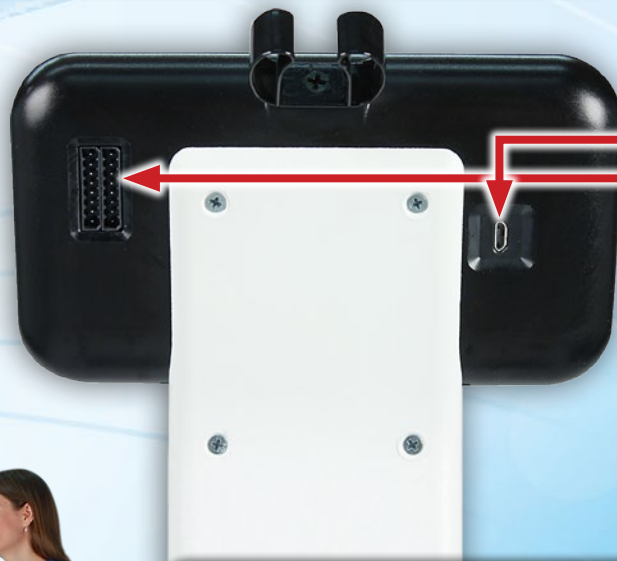

CONECTIVIDAD VERSÁTIL:

- 1 puerto micro USB-B
- 2 puertos seriales RS232
- Cumple con HL7 IEEE 11073 (estándar)
- Modelos con Ethernet Wi-Fi disponibles para Registro Médico Electrónico/Registro de Salud Electrónico (EMR/EHR) inalámbrico
- Conectividad con dispositivo Welch Allyn® disponible: CVSM, CSM, y LXI (consulte la tabla de modelos en la página de atrás)