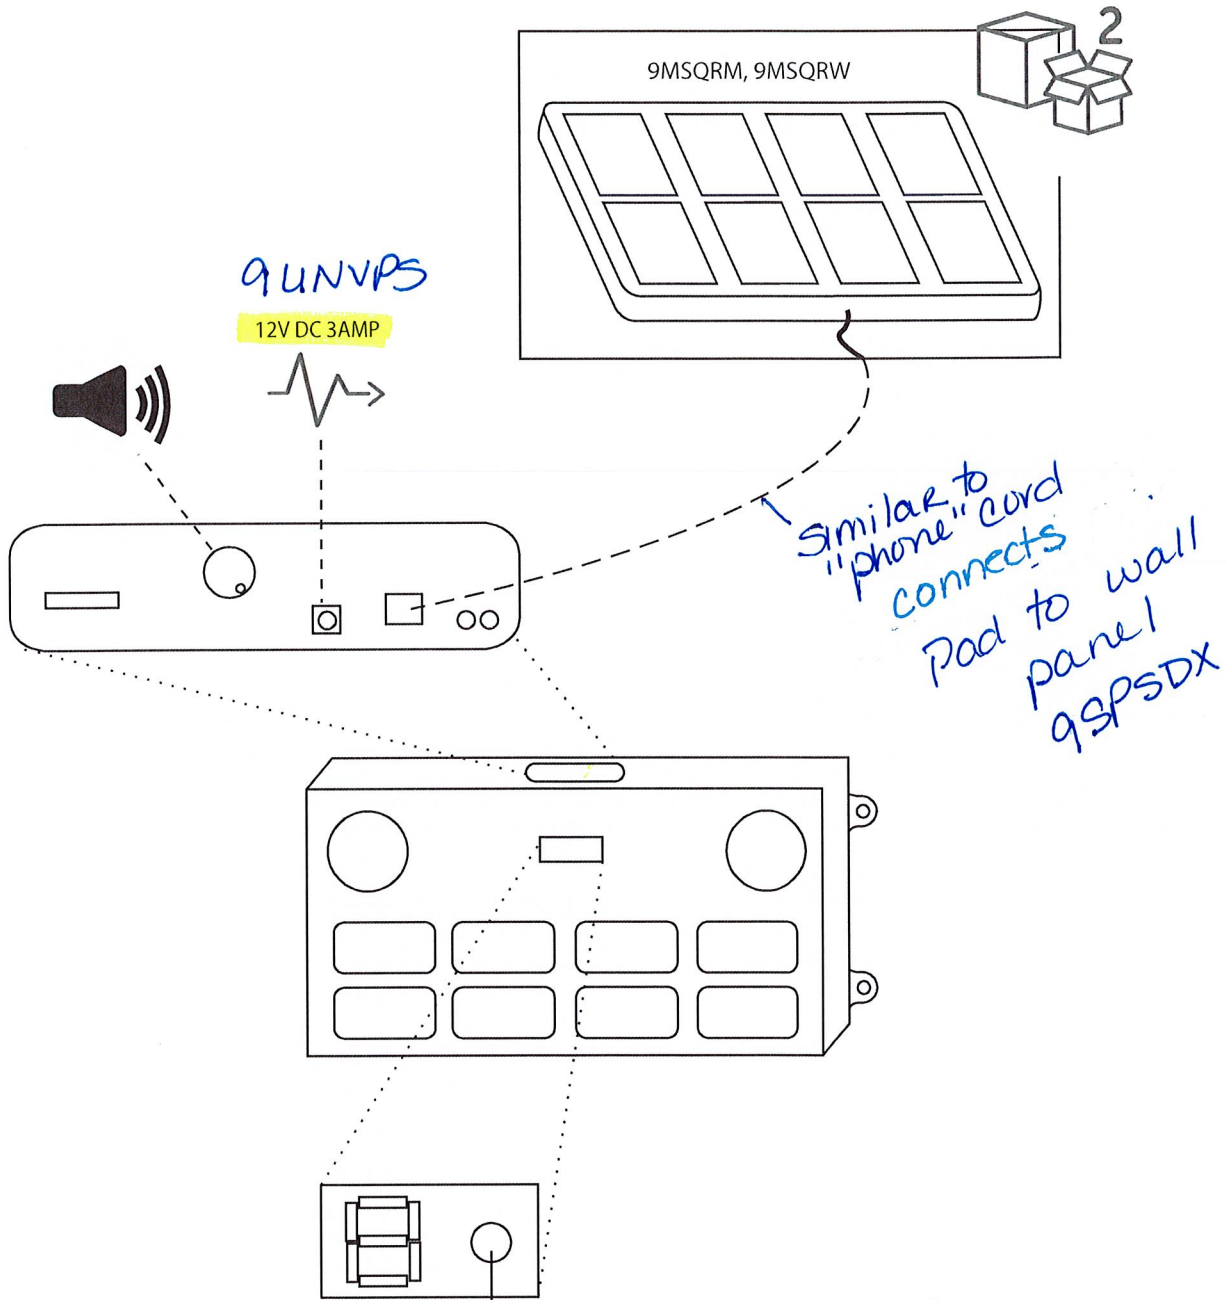

Musical Squares

9MSQR

Funny	Rolig	Gracioso	0	Grappig	Drôle	Komisch
ASMR	ASMR	ASMR	1	ASMR	ASMR	ASMR
Pleasant	Trevlig	Agradable	2	Prettig	Agréable	Angenehm
Ambient	Omgivande	Ambiente	3	Omgeving	Ambiant	Umgebungs
Footsteps	Fotspår	Pasos	4	voetstappen	trace de pas	Schritte
Greetings	Hälsningar	Saludos	5	De groeten	Les salutations	Grüße
Instrument	Instrument	Instrumento	6	Instrument	Instrument	Instrument
Farm	Odla	Granja	7	Boerderij	Cultiver	Bauernhof
Birds	Fåglar	Aves	8	Vogels	Des oiseaux	Vögel
Drums	Trummor	Tambores	9	Drums	Tambours	Schlagzeug

GODKÄND EU -REPRESENTANT: TFH Europa AB. Smältugngatan 8, 43232 Varberg, SWEDEN.

MANUFACTURED BY: TFH WORCESTERSHIRE LTD. DY13 9HT